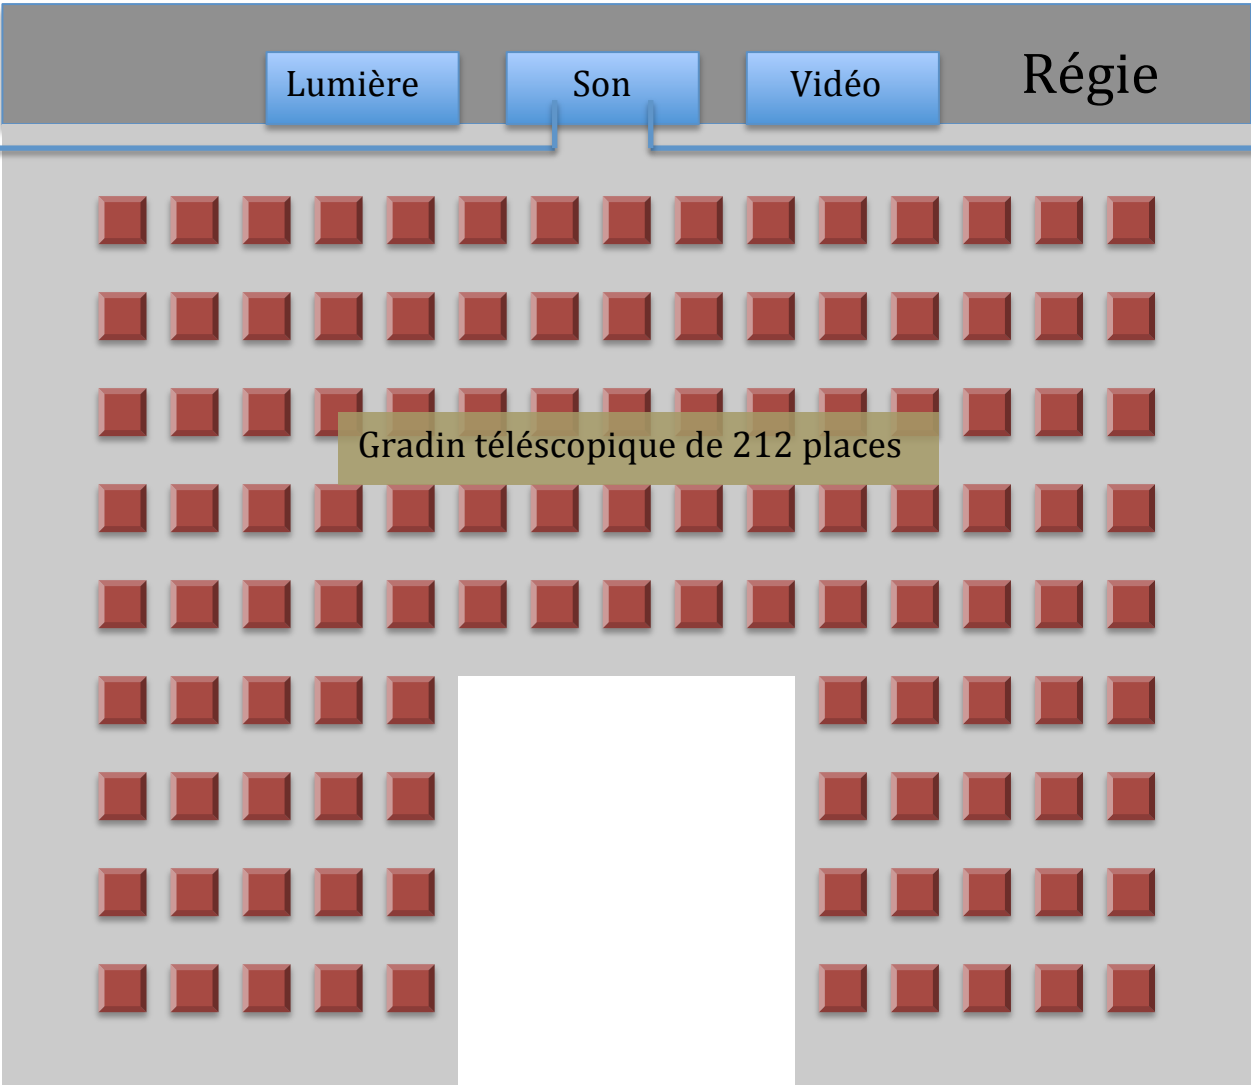

Implantation son du CCN de La Rochelle

Lignes numériques et analogiques

Ligne numériques et analogiques

Patch, Processeurs & Amplis

Stage box

Sub ML18

Sub ML18