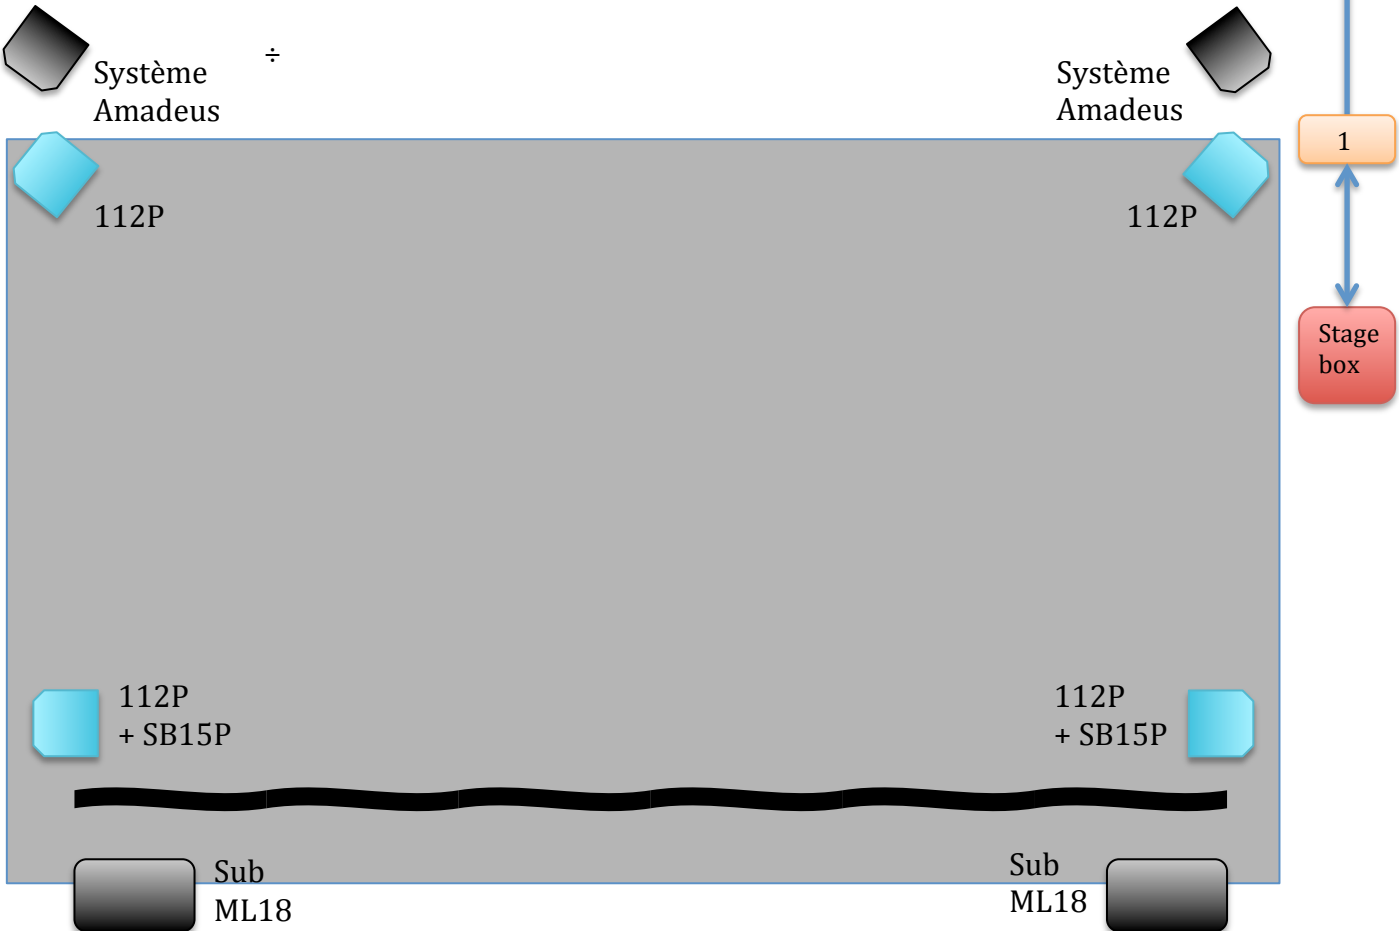

Implantation son du CCN de La Rochelle

Lignes numériques et analogiques

Ligne numériques et analogiques

Patch, Processeurs & Amplis

Stage box

Sub ML18

Sub ML18